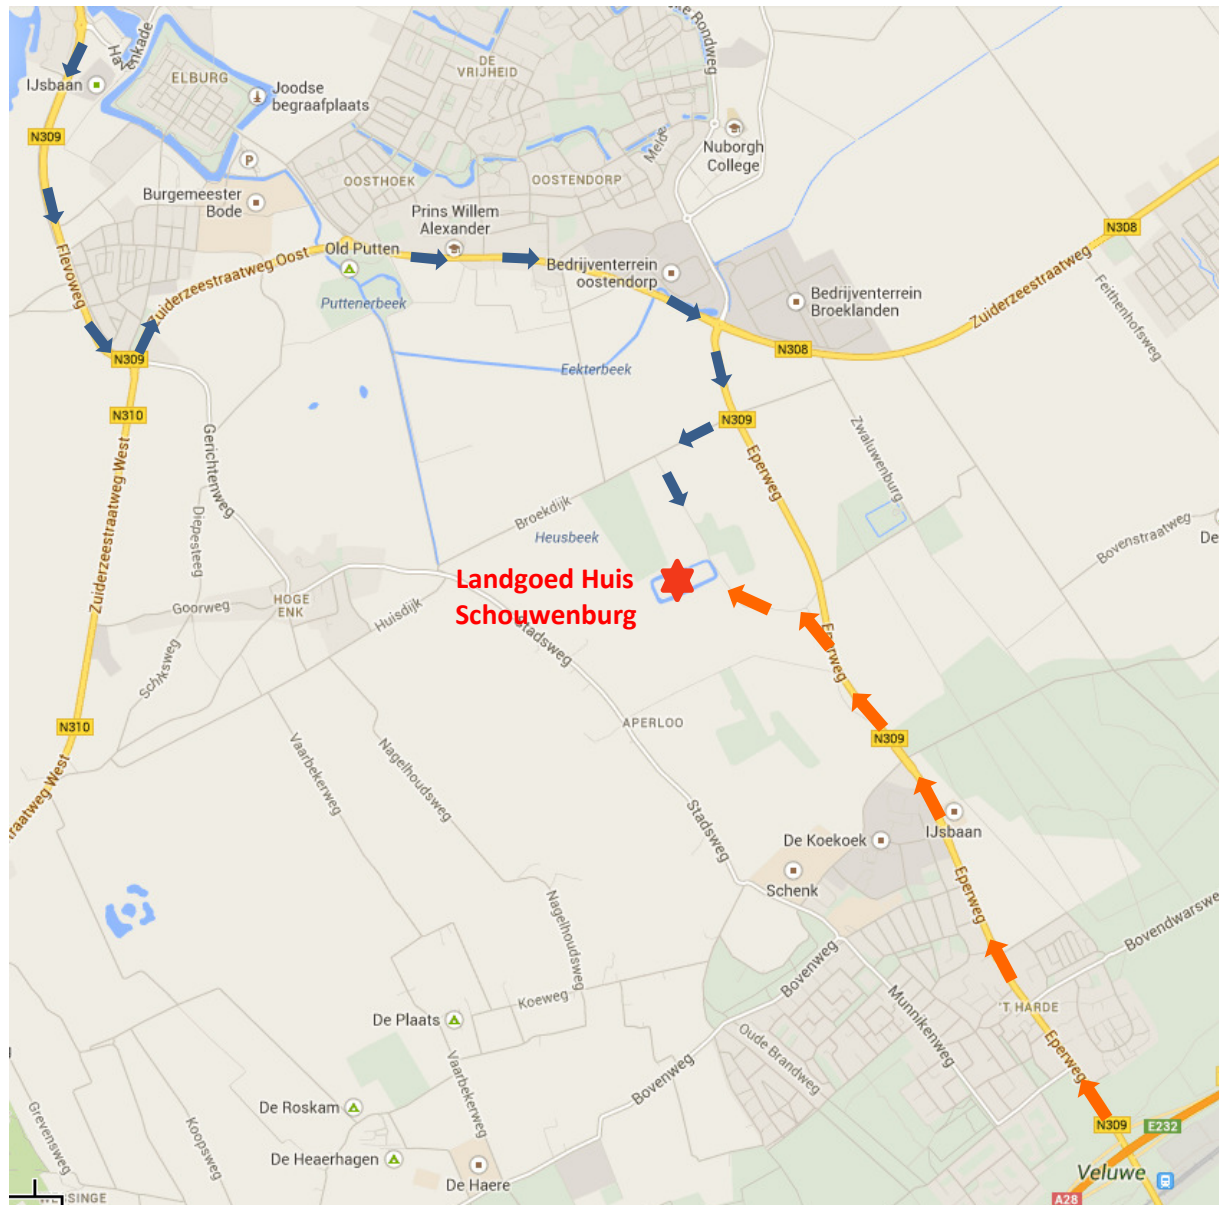

Routebeschrijving naar Landgoed Huis Schouwenburg Schouwenburg 2 8084PE 't Harde

Vanaf de brug over het Randmeer N309 volgen.

Bij de vierde rotonde rechtsaf Eperweg richting 't Harde.

Na 400 m rechtsaf zandpad Broekdijk.

Na 350 m linksaf landgoed Schouwenburg.

Vanaf A28 afslag 't Harde
N 309 door het dorp 't Harde
500 m na de rotonde aan het eind van de bebouwde kom
Schuin linksaf het zandpad op. Einde links.
Daarna zandpad volgen (rechts aanhouden) tot aan het Huis.

Borden "verboden voor auto's" gelden niet voor bestemmingsverkeer

Parkeren links naast en achter het Koetshuis

Telefoon 0525 655819 of 0651995887